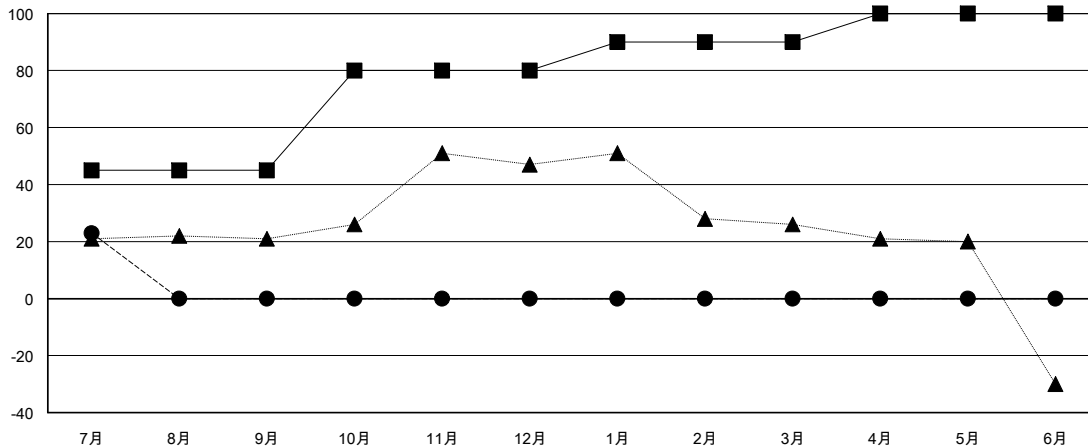

# MONTHLY MEMBERSHIP PROGRESS REPORT

District 331 C

Results as of: 07/31/2018

GMT: MASAYOSHI MARUYAMA, YASUHISA NAKAMURA

地域 JAPAN

GMT会則地域

クラブ			
結果 : 2018-2019			
四半期	新クラブ目標	新クラブ	解散クラブ
7月/8月/9月	0	0	0
10月/11月/12月	0	0	0
1月/2月/3月	0	0	0
4月/5月/6月	1	0	0

名			
結果 : 2018-2019			
四半期	会員純増目標	会員増強実績	退会者(転籍を含む) 実際
7月/8月/9月	45	40	15
10月/11月/12月	35	0	0
1月/2月/3月	10	0	0
4月/5月/6月	10	0	0

新クラブ目標及び実績累計

会員目標及び実績累計

解散クラブ: 0	17 CLUBS OF 51 一名以上の新会員を登録	男女別 男性 1,514 (81.93%) 女性 334 (18.07%) 女性%年度目標: 20%
退会者 物故会員 1 クラブ解散 0 その他 14 合計 15	<a href="#">会員累計データを見るには、ここをクリック</a>	世帯主/家族会員合計 554 国際会費半額の家族会員 286